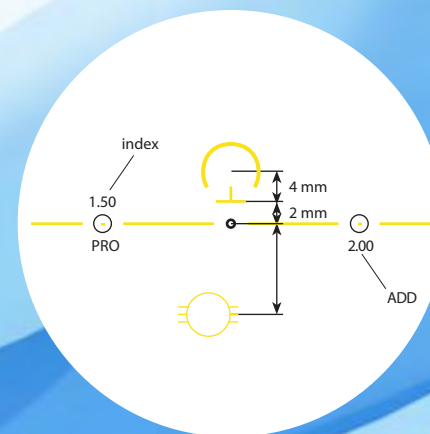

# Pro Plus

Bez prispôsobenia

V závislosti od požadovanej minimálnej výšky zábrusu ponúkame šošovky v nasledovnom prevedení

Pro Plus 13  
Pro Plus 15  
Pro Plus 17

Pro Plus je univerzálny progresívny dizajn, vytvorený technológiou free-form na vnútornej ploche šošovky a nevyžaduje žiadne špeciálne parametre.