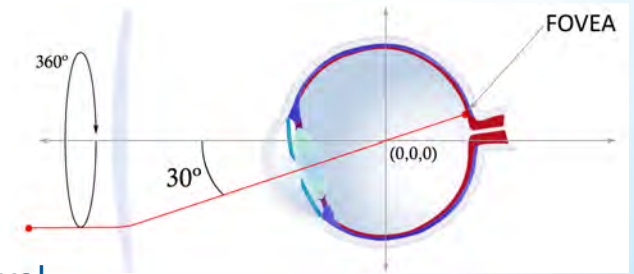

Advans Lite

Teljes mértékben adaptált multifokális szemüveglencse

- egyéni kialakítás öszhangban a szem forgásával
- kerethez egyaránt alakítva

Az Advance Lite multifokális szemüveglencsék a teljesen szélyresabott kialakításuknak és a puha csatornalefutásnak köszönhetően ideálisak minden kezdő felhasználó részére. Széles és kényelmes olvasó részük plusz kényelmet nyújt a gyakorta közeli és távoli célpontokra való öszpontosításnál.